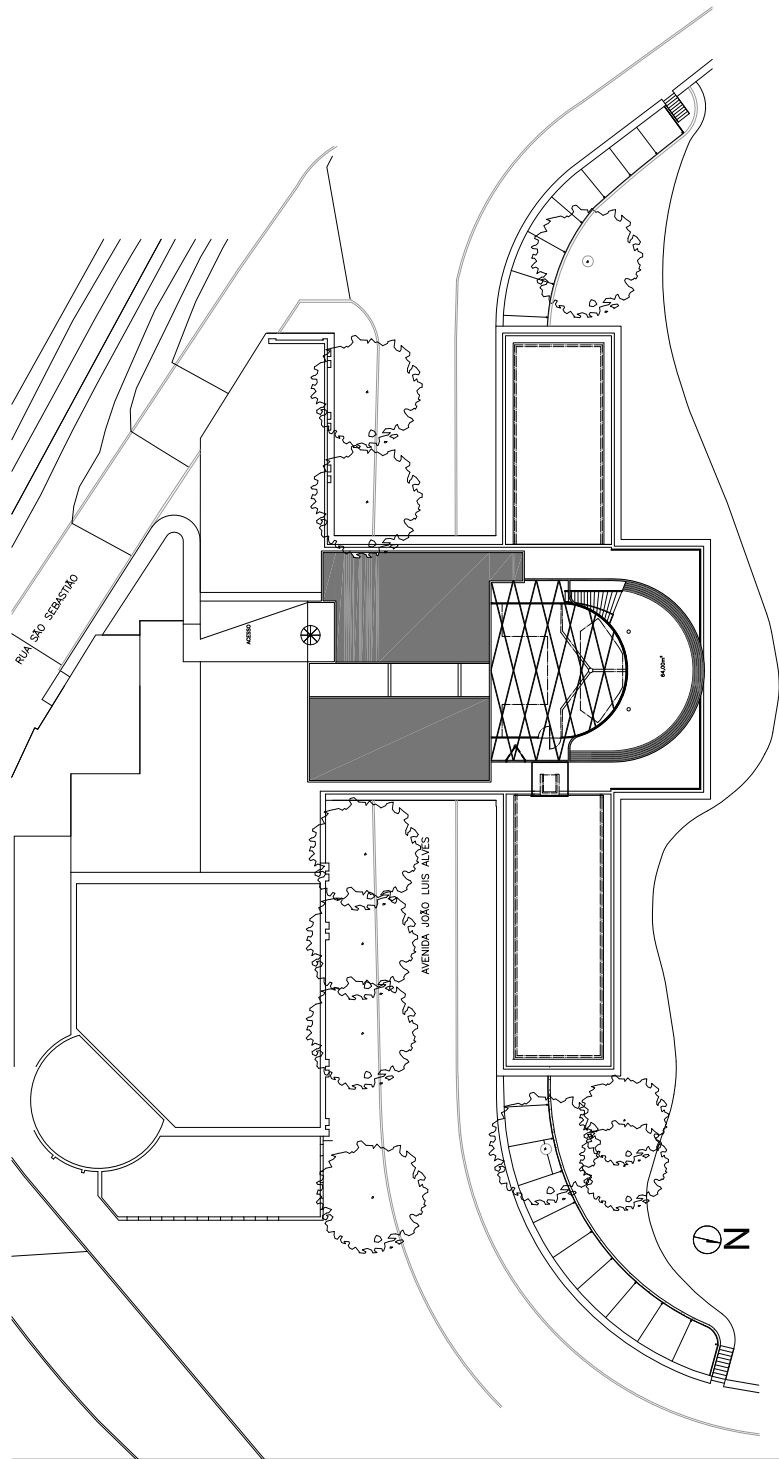

# Enclosure 8

ICRANET BRASIL  
AT "CASSINO da URCA"  
RIO DE JANEIRO

---

ICRANET STAFF - ADMINISTRATION  
VISITORS - POST DOC - P.H.D. STUDENTS  
TOTAL 50-70 PEOPLE

**CASSINO da URCA - RIO DE JANEIRO - SUBSOLO**

# CASSINO da URCA - RIO DE JANEIRO -TÉRREO

- BOOKSHELF
- BLACKBOARD

SCALA 1:100

# CASSINO da URCA - RIO DE JANEIRO - MEZANINO

# CASSINO da URCA - RIO DE JANEIRO - TERRAÇO