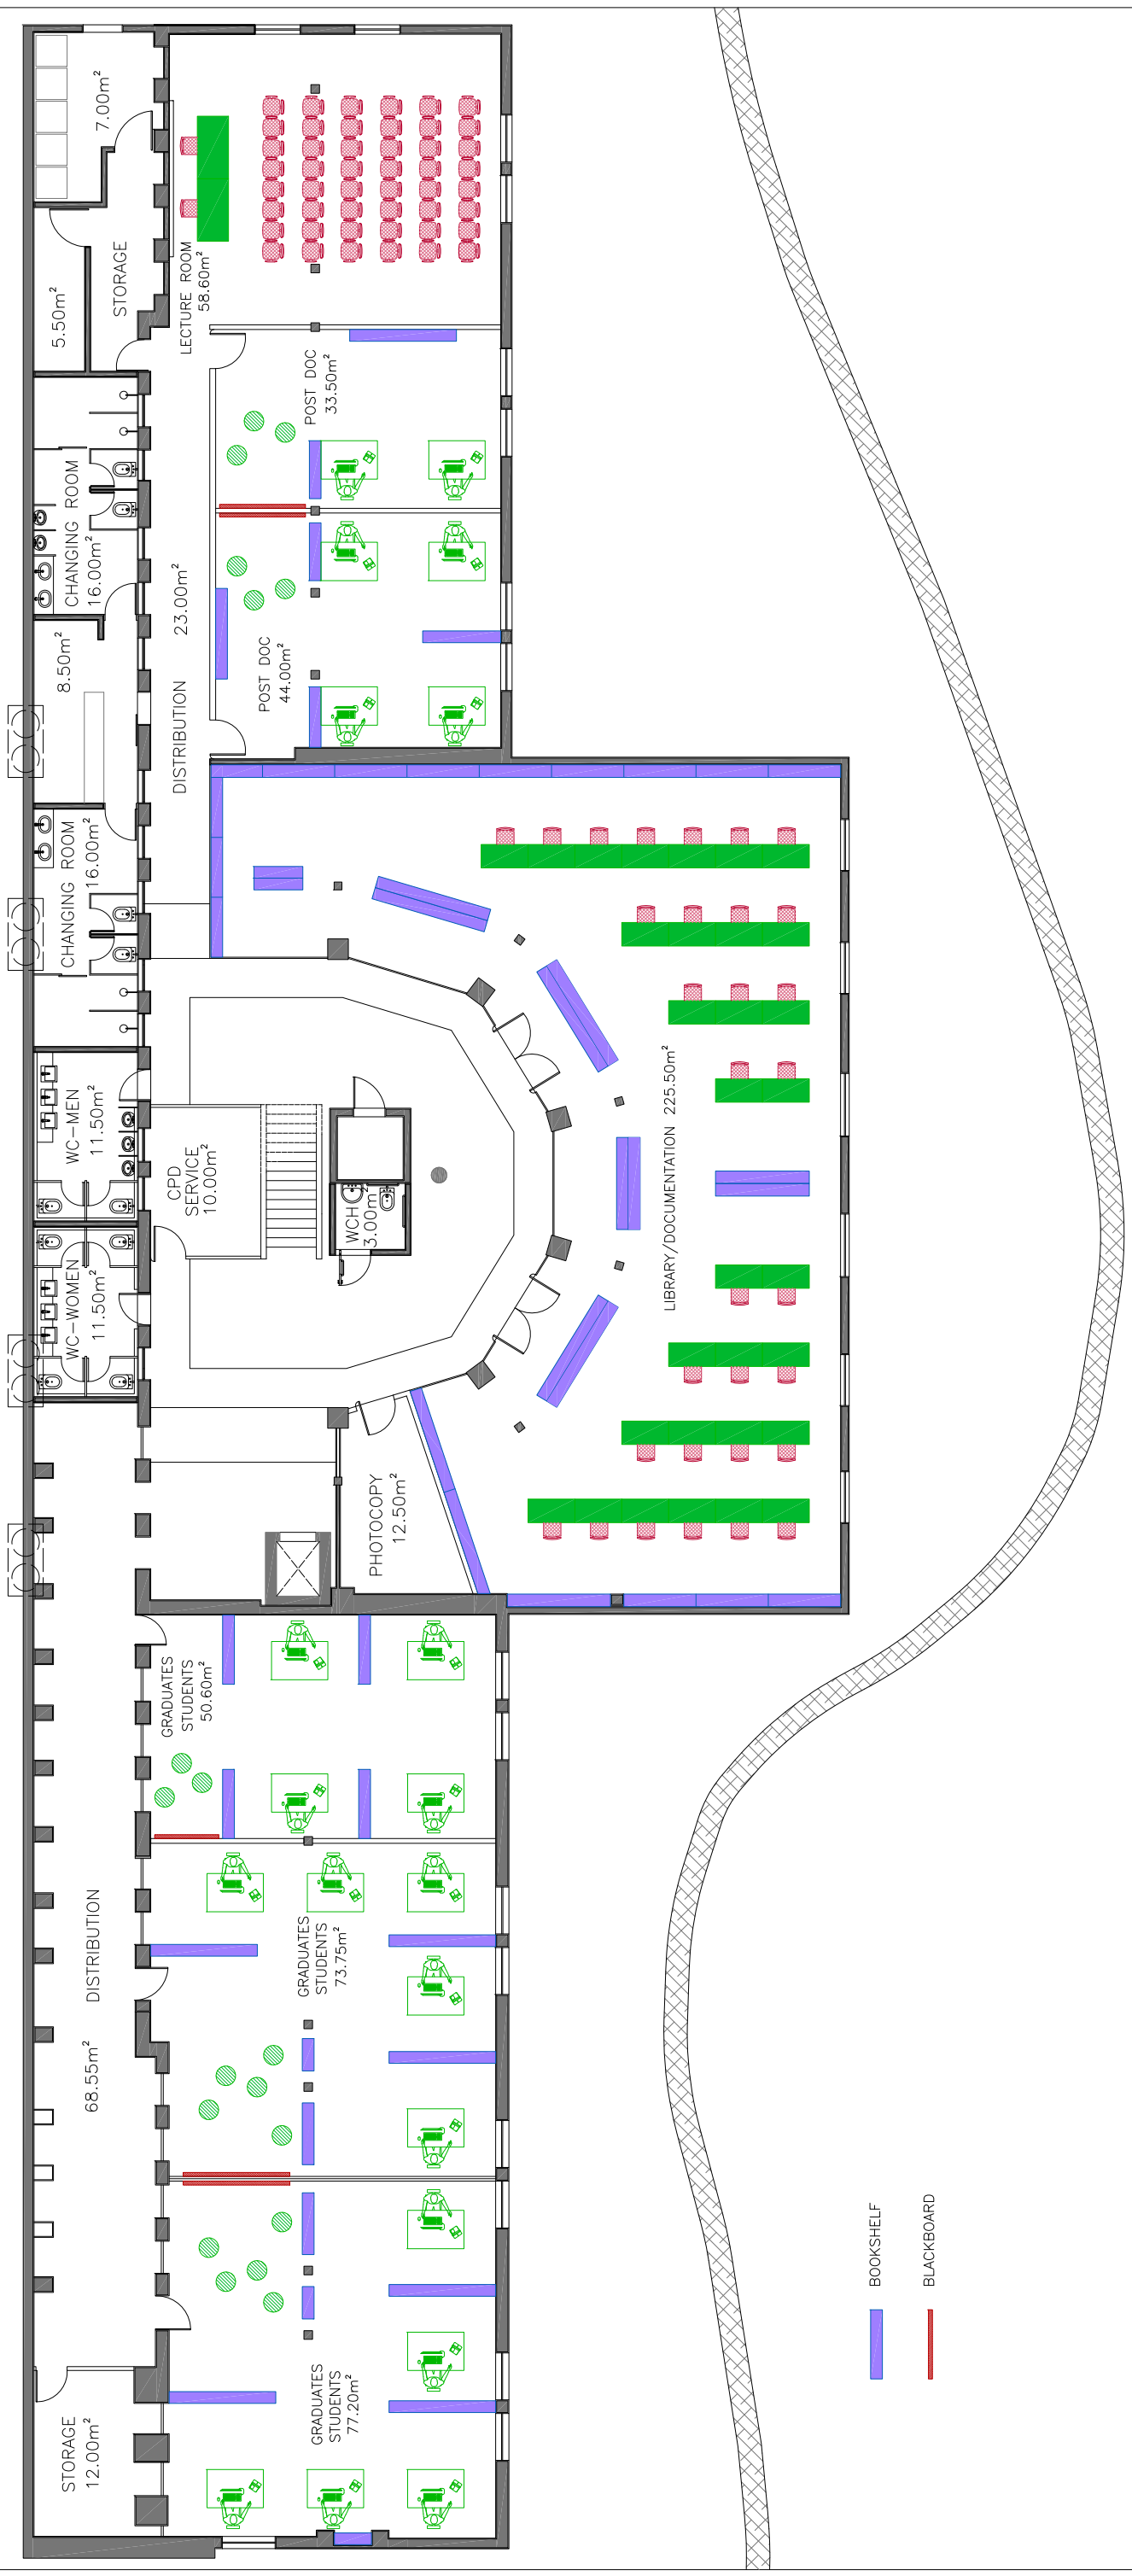

# Enclosure 8

ICRANET BRASIL  
AT "CASSINO da URCA"  
RIO DE JANEIRO

---

ICRANET STAFF - ADMINISTRATION  
VISITORS - POST DOC - P.H.D. STUDENTS  
TOTAL 50-70 PEOPLE

**CASSINO da URCA - RIO DE JANEIRO - SUBSOLO**

# CASSINO da URCA - RIO DE JANEIRO -TÉRREO

- BOOKSHELF
- BLACKBOARD

SCALA 1:100

# CASSINO da URCA - RIO DE JANEIRO - MEZANINO

# CASSINO da URCA - RIO DE JANEIRO - TERRAÇO