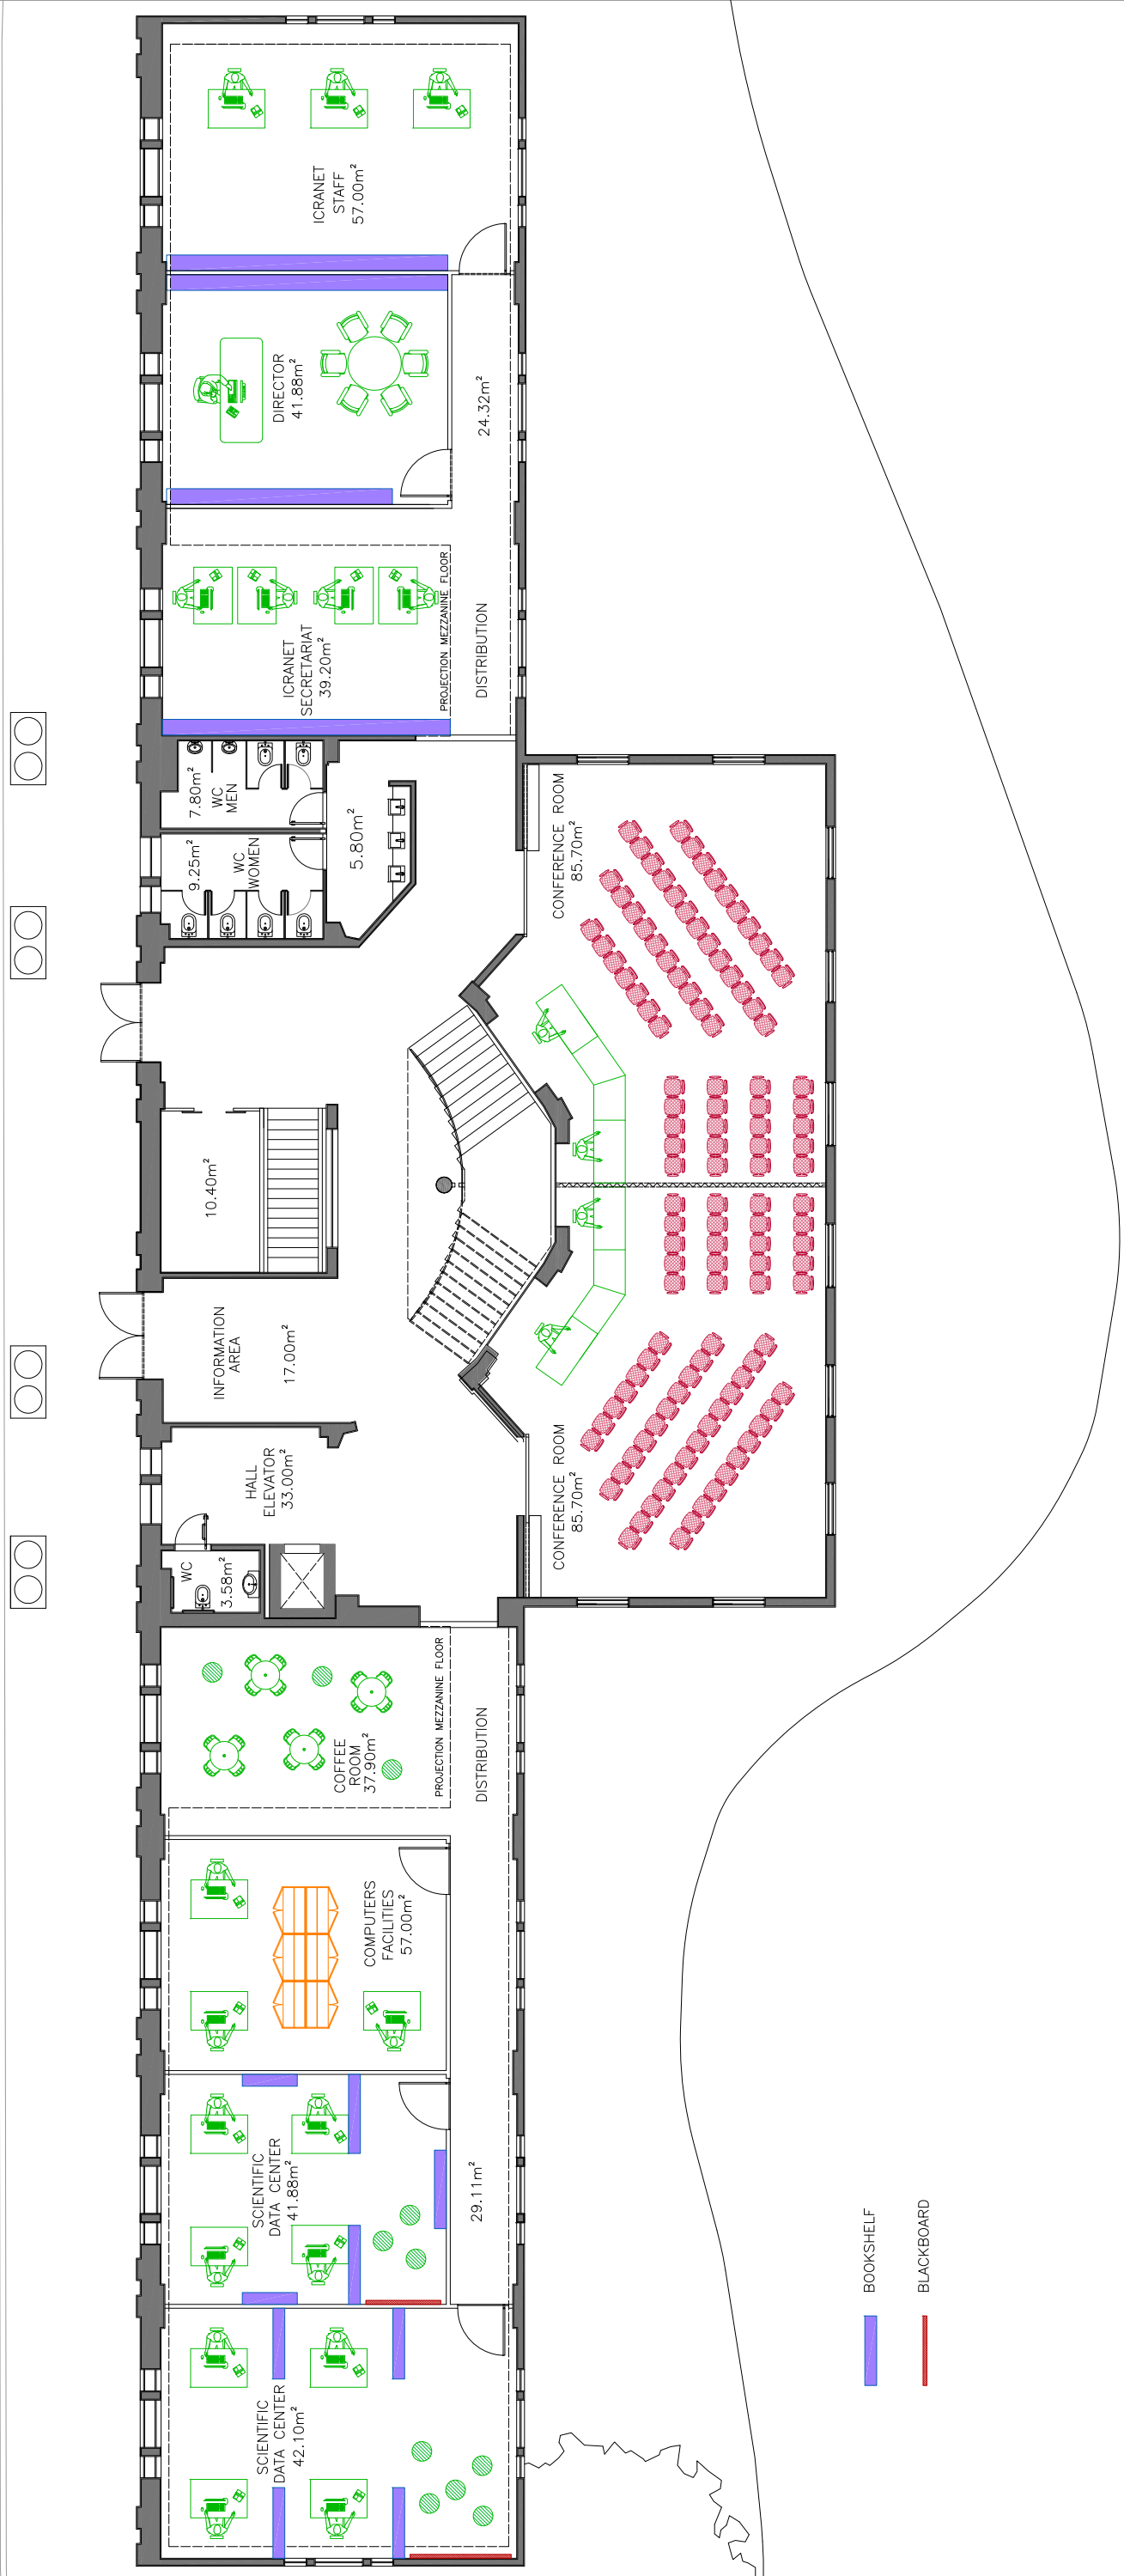

# Enclosure 8

ICRANET BRASIL  
AT "CASSINO da URCA"  
RIO DE JANEIRO

---

ICRANET STAFF - ADMINISTRATION  
VISITORS - POST DOC - P.H.D. STUDENTS  
TOTAL 50-70 PEOPLE

**CASSINO da URCA - RIO DE JANEIRO - SUBSOLO**

# CASSINO da URCA - RIO DE JANEIRO -TÉRREO

- BOOKSHELF
- BLACKBOARD

SCALA 1:100

# CASSINO da URCA - RIO DE JANEIRO - MEZANINO

# CASSINO da URCA - RIO DE JANEIRO - TERRAÇO