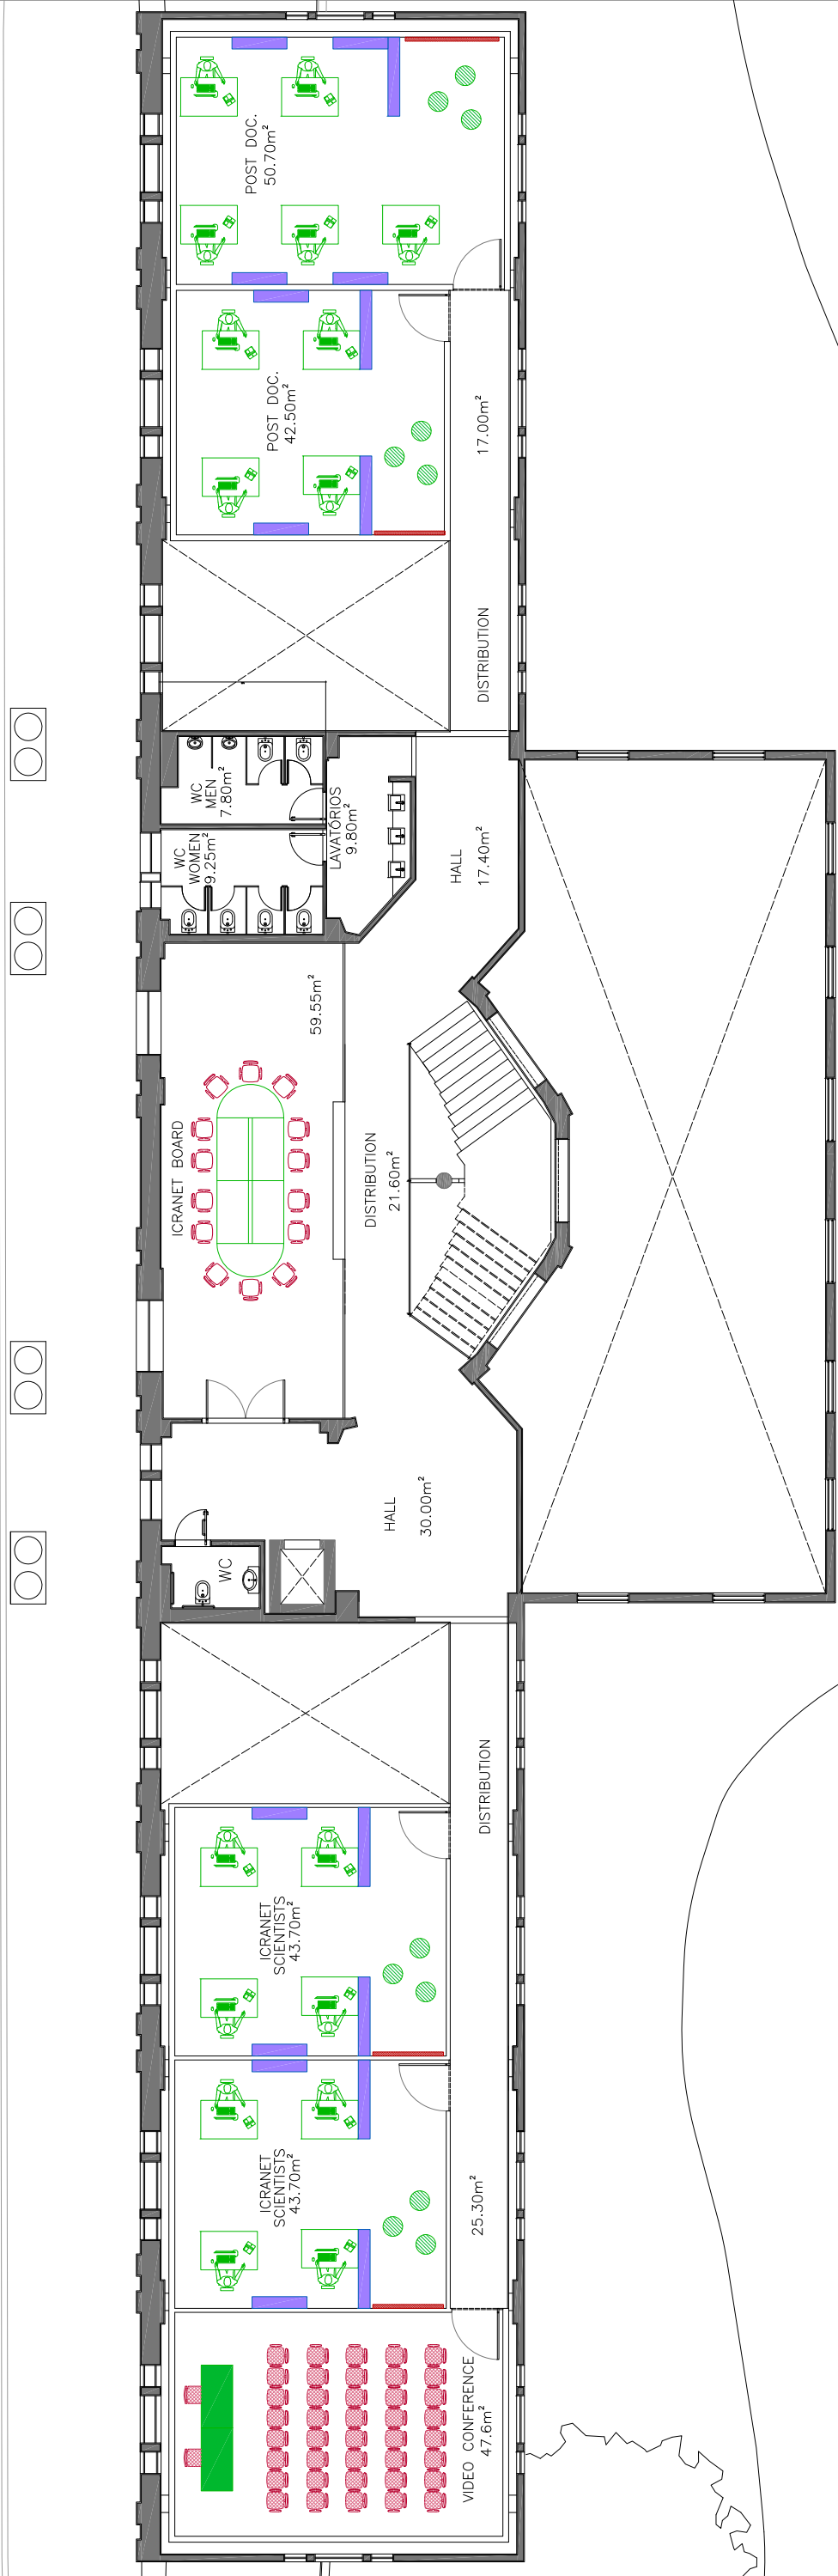

# Enclosure 8

ICRANET BRASIL  
AT "CASSINO da URCA"  
RIO DE JANEIRO

---

ICRANET STAFF - ADMINISTRATION  
VISITORS - POST DOC - P.H.D. STUDENTS  
TOTAL 50-70 PEOPLE

**CASSINO da URCA - RIO DE JANEIRO - SUBSOLO**

# CASSINO da URCA - RIO DE JANEIRO -TÉRREO

- BOOKSHELF
- BLACKBOARD

SCALA 1:100

# CASSINO da URCA - RIO DE JANEIRO - MEZANINO

# CASSINO da URCA - RIO DE JANEIRO - TERRAÇO