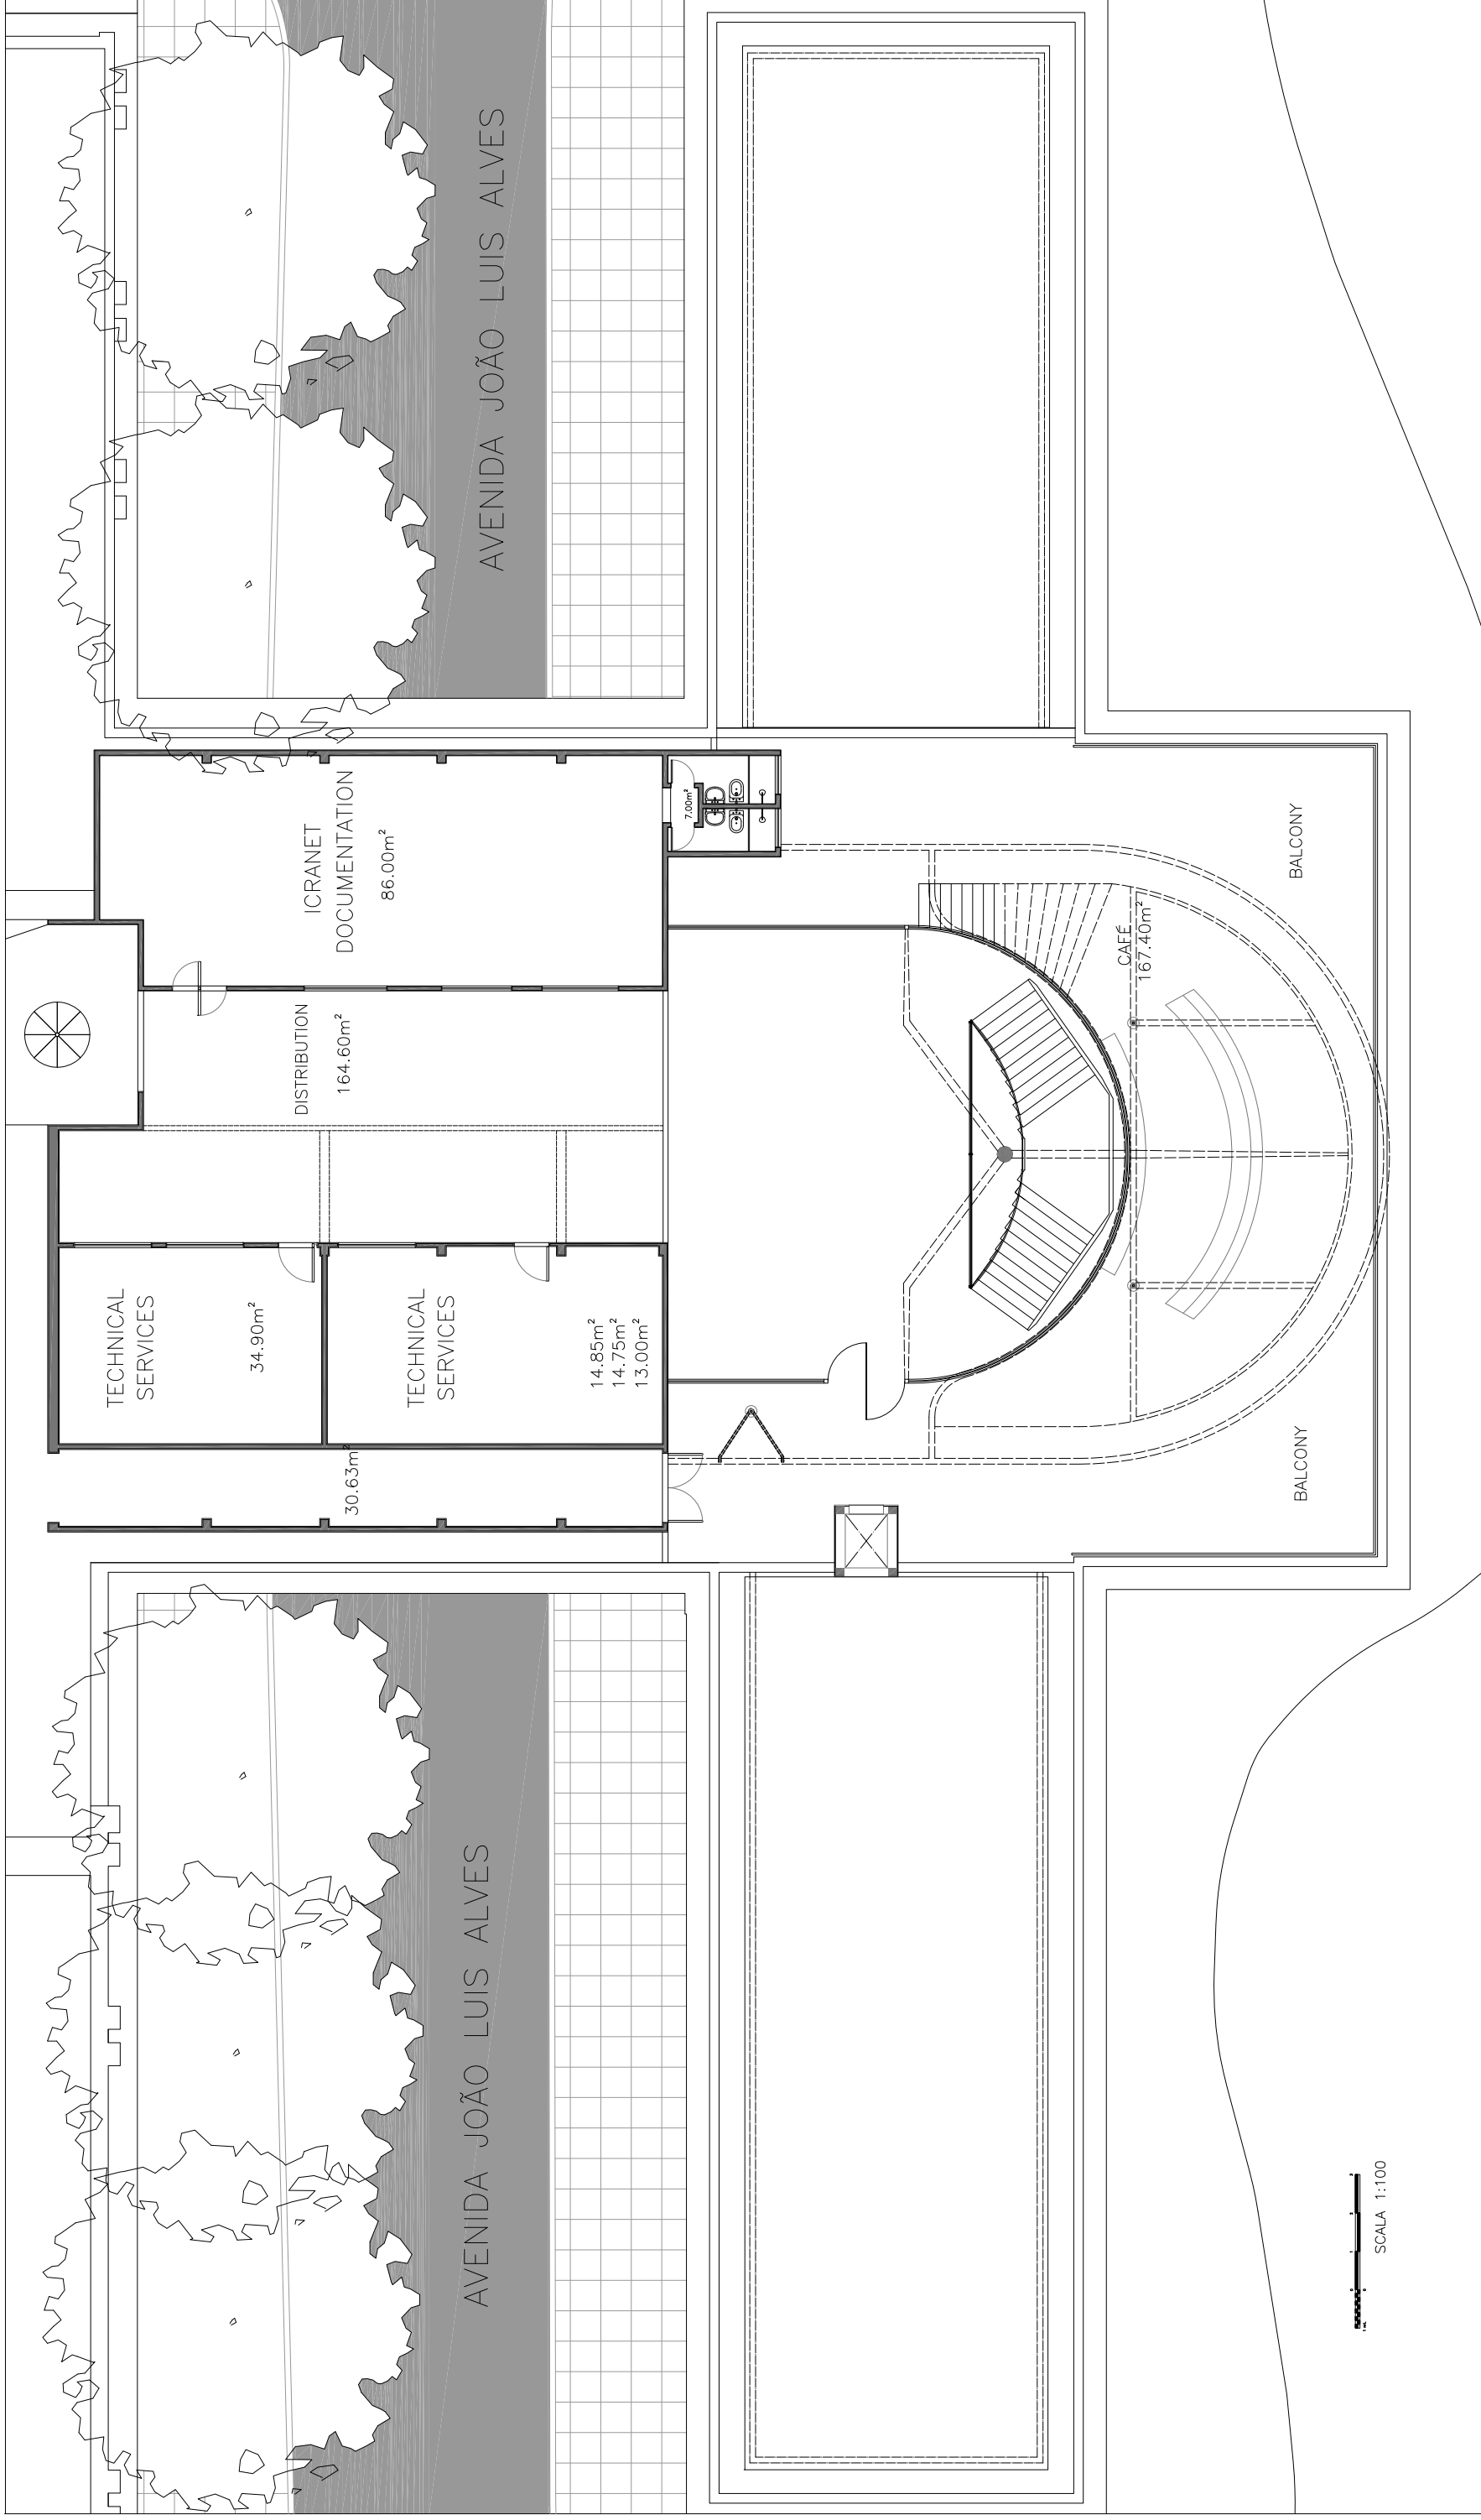

# Enclosure 8

ICRANET BRASIL  
AT "CASSINO da URCA"  
RIO DE JANEIRO

---

ICRANET STAFF - ADMINISTRATION  
VISITORS - POST DOC - P.H.D. STUDENTS  
TOTAL 50-70 PEOPLE

**CASSINO da URCA - RIO DE JANEIRO - SUBSOLO**

# CASSINO da URCA - RIO DE JANEIRO -TÉRREO

- BOOKSHELF
- BLACKBOARD

SCALA 1:100

# CASSINO da URCA - RIO DE JANEIRO - MEZANINO

# CASSINO da URCA - RIO DE JANEIRO - TERRAÇO